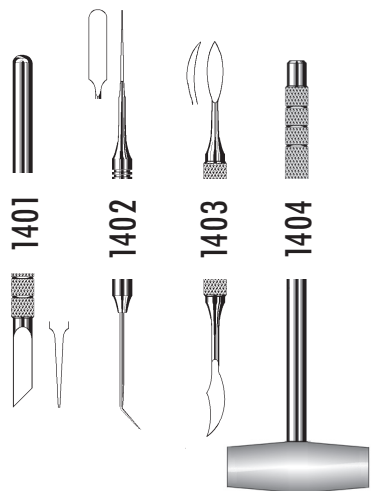

FABRI

ТЕРАПЕВТИЧЕСКИЕ ИНСТРУМЕНТЫ

FABRI

ВЫСОКОКАЧЕСТВЕННЫЙ ИНСТРУМЕНТ ИЗ НЕМЕЦКОЙ СТАЛИ

МАЛЫЙ НАБОР ТЕХНИКА art: 1400

НАБОР ТЕХНИКА art: 1800

ВИД ИСПОЛНЕНИЯ ИНСТРУМЕНТА	ФОРМАТ АРТИКУЛА
Стальной инструмент	XXXX
Инструмент с покрытием нитрида титана (NiTi)	XXXX NiTi
Инструмент с титановой (titan) ручкой	XXXX titan