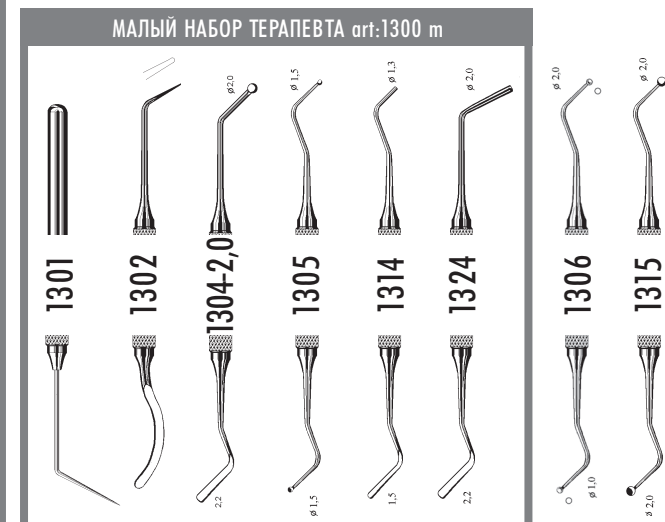

НАБОР ТЕРАПЕВТА art:1300

- Инструменты Fabri — профессиональные инструменты из немецкой нержавеющей стали

- Финишная полировка и заточка инструментов производится вручную

- Инструмент может покрываться нитридом титана (NiTi) или комплектоваться титановыми (titan) ручками

- Инструменты могут поставляться как в наборах, так и отдельно

- Возможно изготовление инструментов на заказ

- РУ ФСР 2011/11916