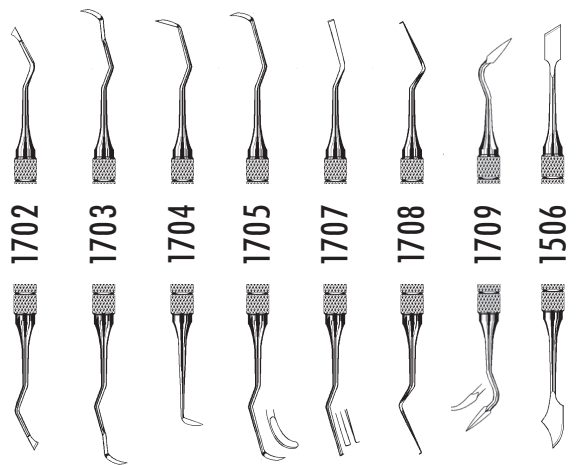

НАБОР ДЛЯ СНЯТИЯ ЗУБНЫХ ОТЛОЖЕНИЙ art: 1700

информация о дилере
ООО "РЕАЛДЕНТ"
394006, г.Воронеж,
ул. Красноармейская, 60.
+7 473 2776477, 2714954
info@realdentcom.ru
www.realdentcom.ru

FABRI

ВЫСОКОКАЧЕСТВЕННЫЙ ИНСТРУМЕНТ ИЗ НЕМЕЦКОЙ СТАЛИ