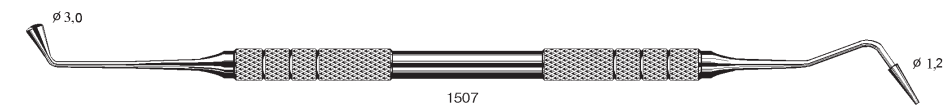

FABRI

ИНСТРУМЕНТЫ ДЛЯ РАБОТЫ С КОМПОЗИТАМИ

1501
Штопфер-конденсатор-гладилка1502
Штопфер-гладилка средняя1503
Малая двухсторонняя гладилка1504
Инструмент для моделирования1504-01
Инструмент для моделирования1505
Большая гладилка1506
Двухсторонний скальпель1507
Двухсторонний штопфер1508
Двухсторонний шпатель**FABRI**

ИНСТРУМЕНТЫ ДЛЯ СНЯТИЯ ЗУБНЫХ ОТЛОЖЕНИЙ

1702
Долото1703
Кюретка для средних и удаленных областей задней части верхней челюсти1704
Инструмент для удаления сильных наддесневых и поддесневых зубных камней1705
Кюретка средняя для малых коренных и коренных зубов1707
Инструмент формы кайла (мотыги)1708
Инструмент формы кайла (мотыги)1709
Инструмент для снятия зубных отложений (очиститель)