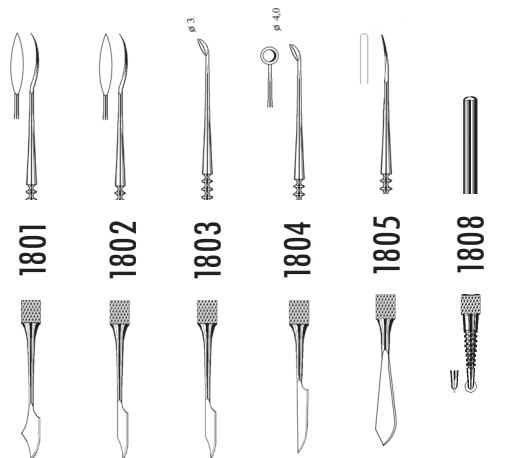

FABRI

ТЕРАПЕВТИЧЕСКИЕ ИНСТРУМЕНТЫ

FABRI

ВЫСОКОКАЧЕСТВЕННЫЙ ИНСТРУМЕНТ ИЗ НЕМЕЦКОЙ СТАЛИ

МАЛЫЙ НАБОР ТЕХНИКА art: 1400

НАБОР ТЕХНИКА art: 1800

ВИД ИСПОЛНЕНИЯ ИНСТРУМЕНТА	ФОРМАТ АРТИКУЛА
Стальной инструмент	XXXX
Инструмент с покрытием нитрида титана (NiTi)	XXXX NiTi
Инструмент с титановой (titan) ручкой	XXXX titan