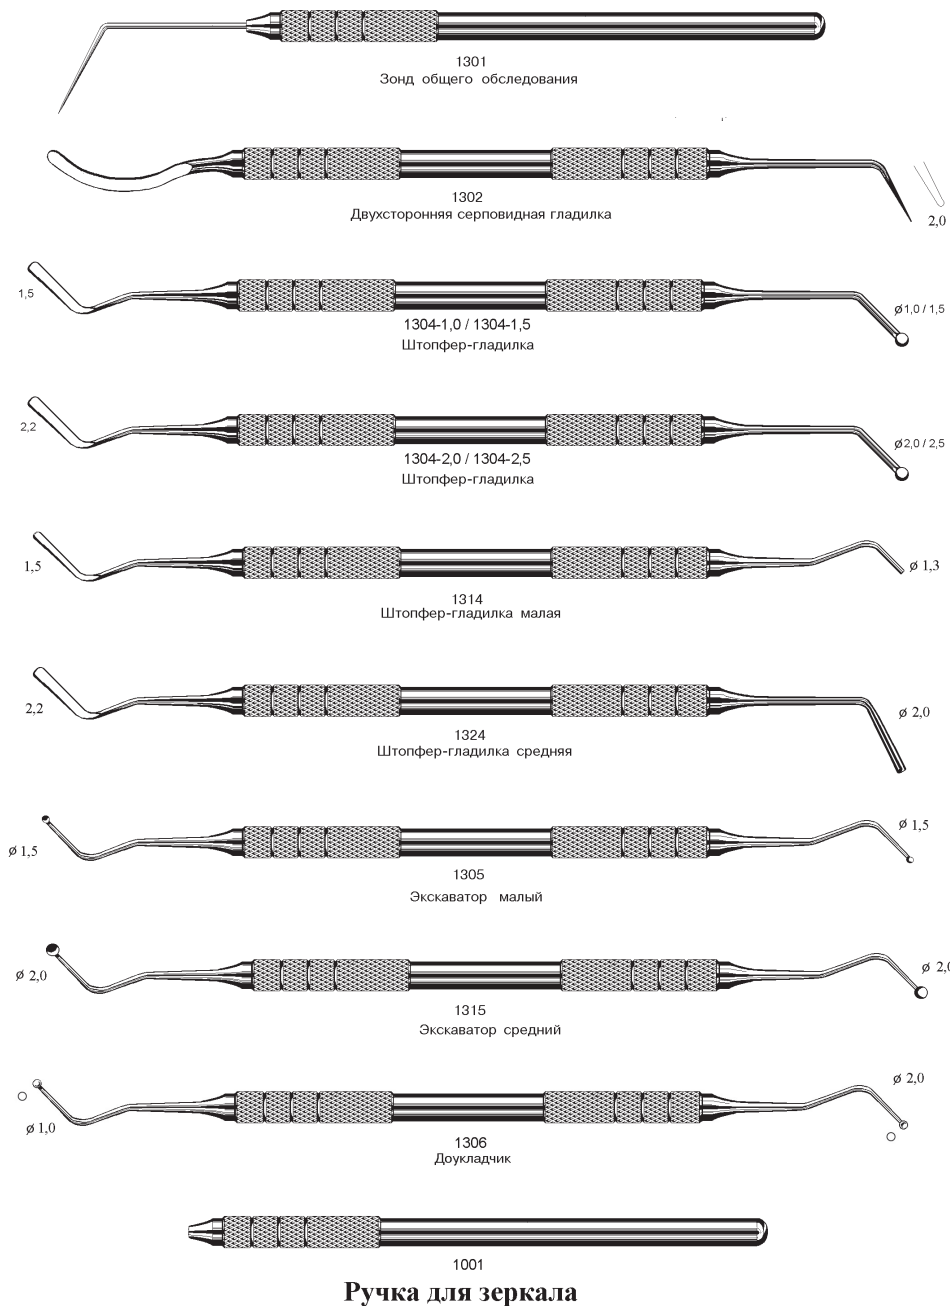

FABRI

ТЕРАПЕВТИЧЕСКИЕ ИНСТРУМЕНТЫ

FABRI

ВЫСОКОКАЧЕСТВЕННЫЙ ИНСТРУМЕНТ ИЗ НЕМЕЦКОЙ СТАЛИ

МАЛЫЙ НАБОР ТЕХНИКА art: 1400

НАБОР ТЕХНИКА art: 1800

ВИД ИСПОЛНЕНИЯ ИНСТРУМЕНТА	ФОРМАТ АРТИКУЛА
Стальной инструмент	XXXX
Инструмент с покрытием нитрида титана (NiTi)	XXXX NiTi
Инструмент с титановой (titan) ручкой	XXXX titan