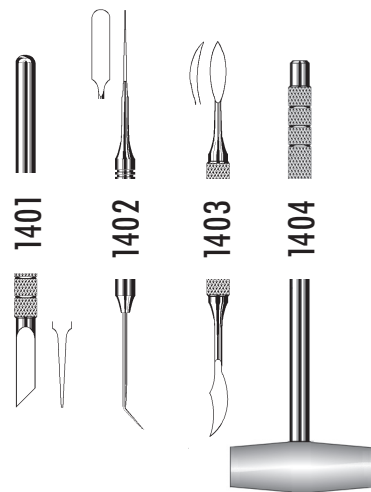

# FABRI

ВЫСОКОКАЧЕСТВЕННЫЙ ИНСТРУМЕНТ ИЗ НЕМЕЦКОЙ СТАЛИ

МАЛЫЙ НАБОР ТЕХНИКА art: 1400

НАБОР ТЕХНИКА art: 1800

ВИД ИСПОЛНЕНИЯ ИНСТРУМЕНТА	ФОРМАТ АРТИКУЛА
Стальной инструмент	XXXX
Инструмент с покрытием нитрида титана (NiTi)	XXXX NiTi
Инструмент с титановой (titan) ручкой	XXXX titan