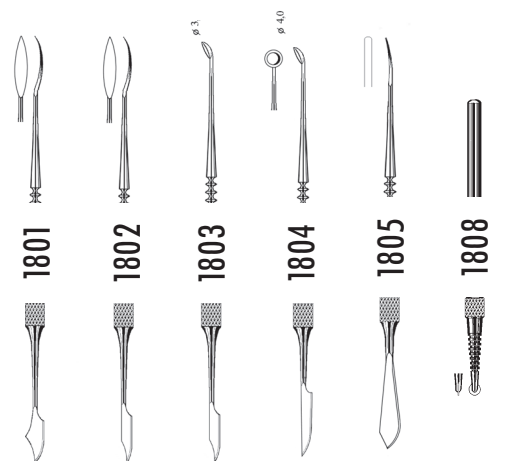

# FABRI

ВЫСОКОКАЧЕСТВЕННЫЙ ИНСТРУМЕНТ ИЗ НЕМЕЦКОЙ СТАЛИ

МАЛЫЙ НАБОР ТЕХНИКА art: 1400

НАБОР ТЕХНИКА art: 1800

ВИД ИСПОЛНЕНИЯ ИНСТРУМЕНТА	ФОРМАТ АРТИКУЛА
Стальной инструмент	XXXX
Инструмент с покрытием нитрида титана (NiTi)	XXXX NiTi
Инструмент с титановой (titan) ручкой	XXXX titan