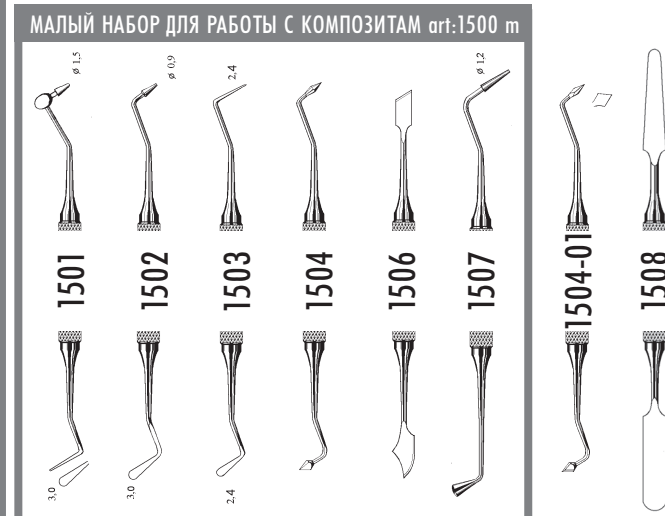

КАТАЛОГ СТОМАТОЛОГИЧЕСКИХ ИНСТРУМЕНТОВ

НАБОР ДЛЯ РАБОТЫ С КОМПОЗИТАМИ art:1500