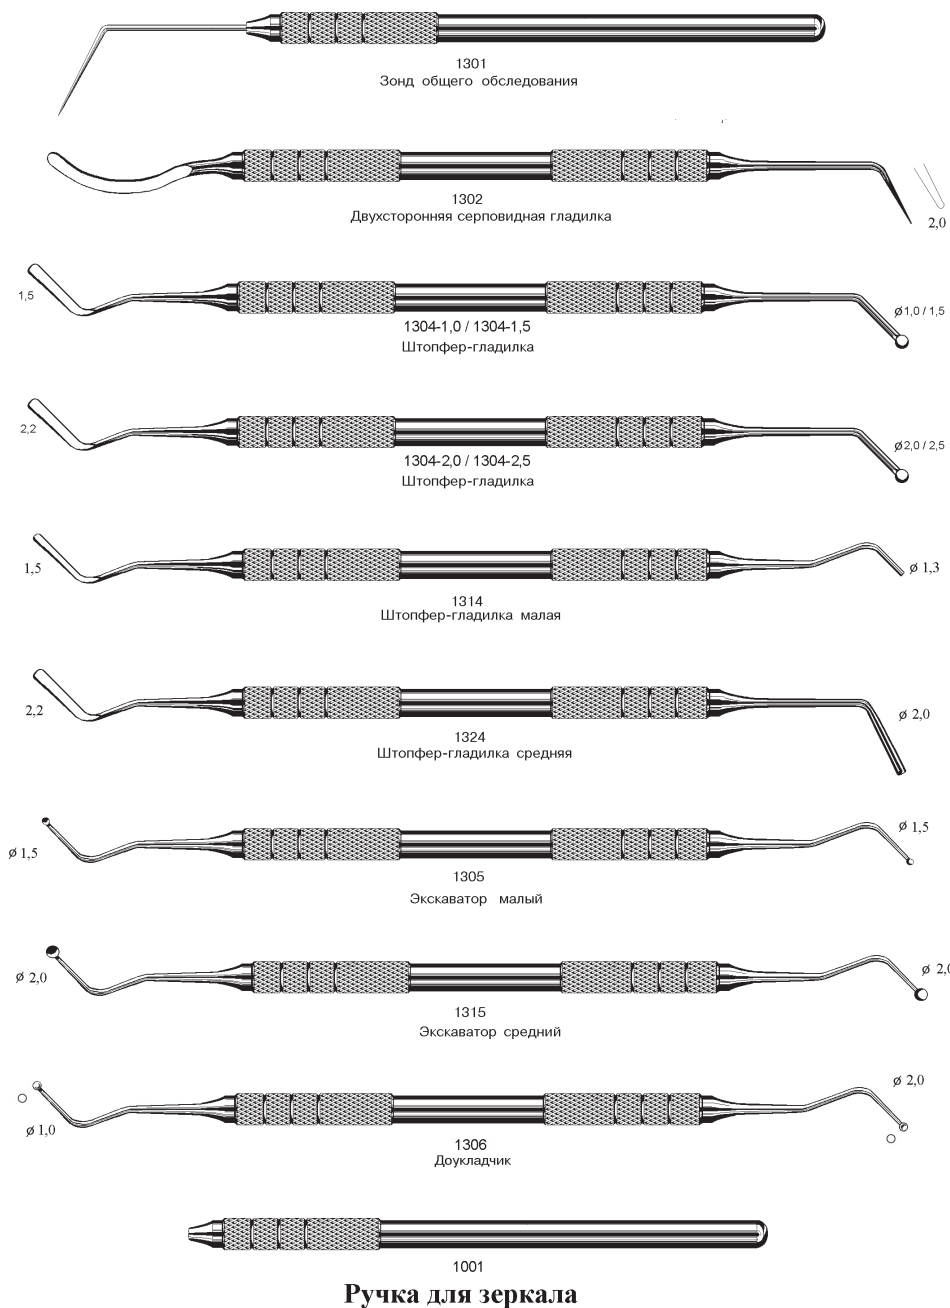

# FABRI

ВЫСОКОКАЧЕСТВЕННЫЙ ИНСТРУМЕНТ ИЗ НЕМЕЦКОЙ СТАЛИ

МАЛЫЙ НАБОР ТЕХНИКА art: 1400

НАБОР ТЕХНИКА art: 1800

ВИД ИСПОЛНЕНИЯ ИНСТРУМЕНТА	ФОРМАТ АРТИКУЛА
Стальной инструмент	XXXX
Инструмент с покрытием нитрида титана (NiTi)	XXXX NiTi
Инструмент с титановой (titan) ручкой	XXXX titan