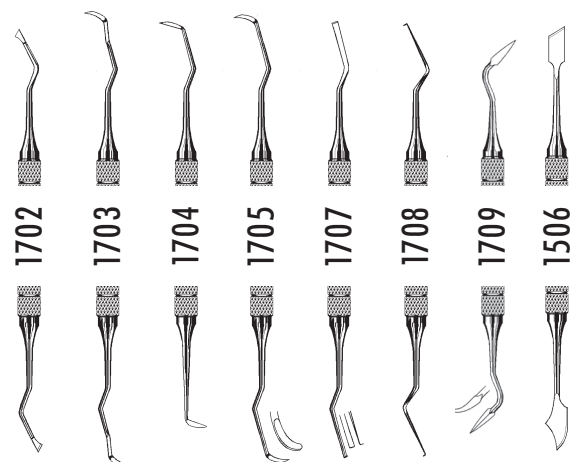

НАБОР ДЛЯ СНЯТИЯ ЗУБНЫХ ОТЛОЖЕНИЙ art: 1700

информация о дилере
ООО "РЕАЛДЕНТ"
394006, г.Воронеж,
ул. Красноармейская, 60.
+7 473 2776477, 2714954
info@realdentcom.ru
www.realdentcom.ru

FABRI

ВЫСОКОКАЧЕСТВЕННЫЙ ИНСТРУМЕНТ ИЗ НЕМЕЦКОЙ СТАЛИ