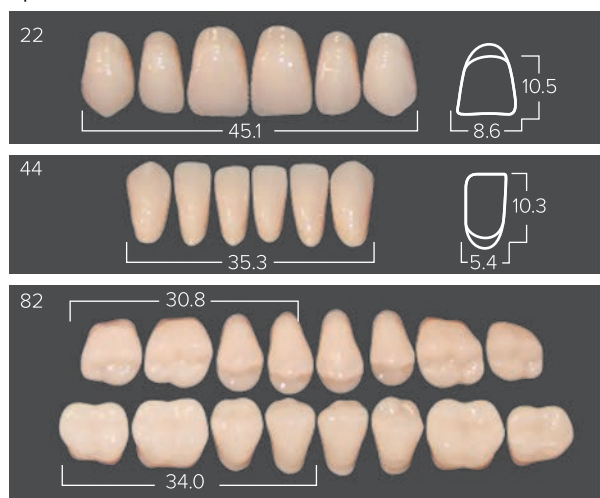

# 2-Х СЛОЙНЫЕ ЗУБЫ ANIS В БОКСАХ

УПАКОВКА ИЗ 4-Х КОРОБОЧЕК СОДЕРЖИТ  
20 ПОЛНЫХ ГАРНИТУРОВ. ЦВЕТА А2, А3, А3.5, С2

## Мелкие

## Крупные

-  Красивые европейские формы
-  Соответствие расцветке А1-D4
-  Отличное сцепление с базисом протеза
-  Устойчивы к истиранию, излому, побелению
-  Флуоресцентные
-  В удобной упаковке
-  Легкие в работе