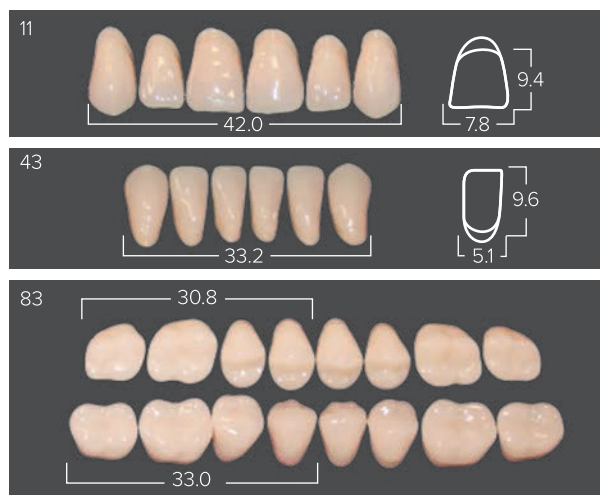

# 2-Х СЛОЙНЫЕ ЗУБЫ ANIS В БОКСАХ

УПАКОВКА ИЗ 4-Х КОРОБОЧЕК СОДЕРЖИТ  
20 ПОЛНЫХ ГАРНИТУРОВ. ЦВЕТА А2, А3, А3.5, С2

## Мелкие

## Крупные

-  Красивые европейские формы
-  Соответствие расцветке А1-D4
-  Отличное сцепление с базисом протеза
-  Устойчивы к истиранию, излому, побелению
-  Флуоресцентные
-  В удобной упаковке
-  Легкие в работе