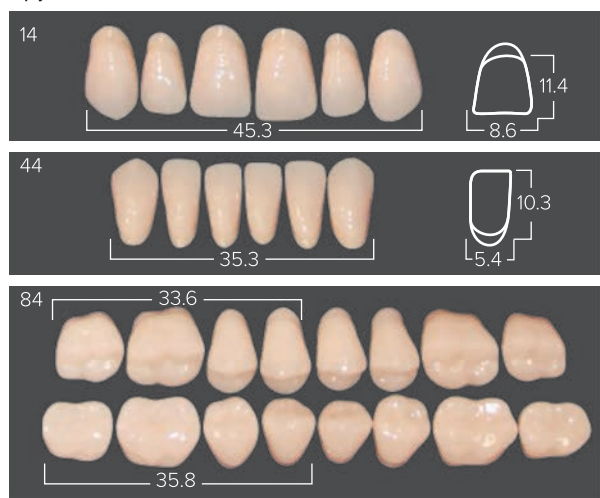

# 2-Х СЛОЙНЫЕ ЗУБЫ ANIS В БОКСАХ

УПАКОВКА ИЗ 4-Х КОРОБОЧЕК СОДЕРЖИТ  
20 ПОЛНЫХ ГАРНИТУРОВ. ЦВЕТА А2, А3, А3.5, С2

## Мелкие

## Крупные

-  Красивые европейские формы
-  Соответствие расцветке А1-D4
-  Отличное сцепление с базисом протеза
-  Устойчивы к истиранию, излому, побелению
-  Флуоресцентные
-  В удобной упаковке
-  Легкие в работе