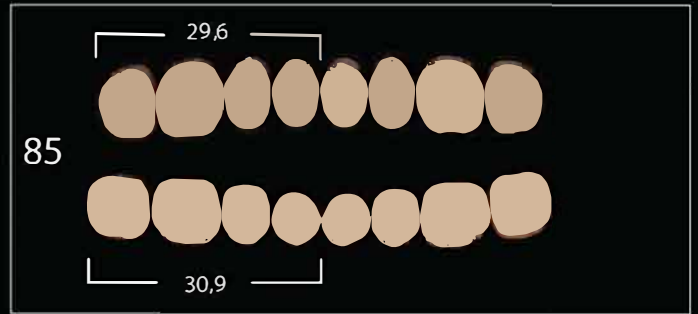

Acrylic teeth Anis Expert Акриловые зубы Анис Эксперт

4 layer anterior

4x слойные фронтальные

3 layer posterior

3x слойные жевательные

anis·dent

MOULD CHART
КАРТА ЗУБОВ

МЕЛКИЕ / SMALL

СРЕДНИЕ / MEDIUM

КРУПНЫЕ / LARGE