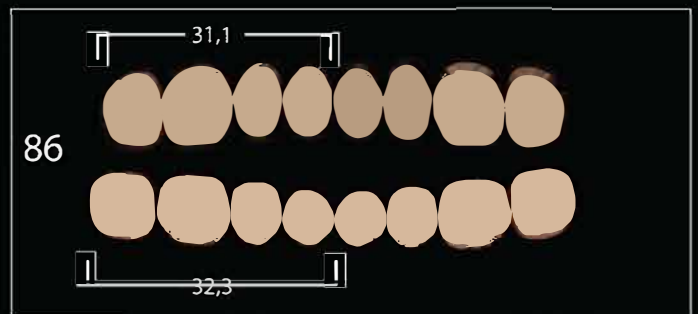

Acrylic teeth Anis Expert Акриловые зубы Анис Эксперт

4 layer anterior

4x слойные фронтальные

3 layer posterior

3x слойные жевательные

anis·dent

MOULD CHART
КАРТА ЗУБОВ

МЕЛКИЕ / SMALL

СРЕДНИЕ / MEDIUM

КРУПНЫЕ / LARGE